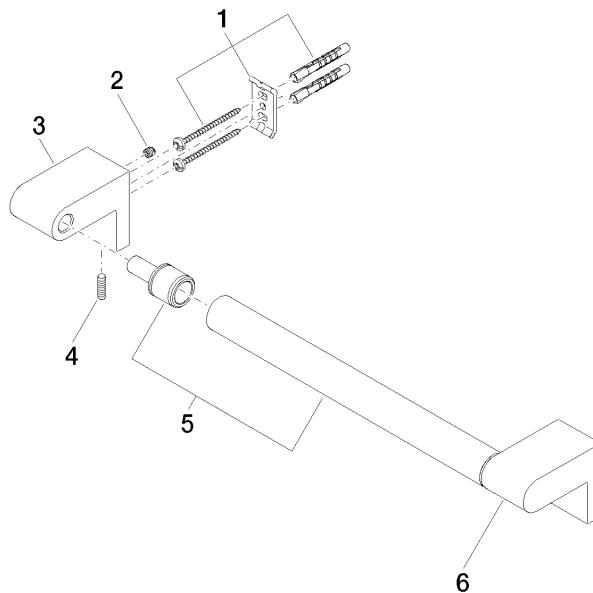

83 030 670

- interasse 300 mm
- larghezza 340mm
- altezza 60 mm
- sporgenza 73 mm

	Platinato spazzolato	83 030 670-06
	Cromato	83 030 670-00
	Dark Chrome	83 030 670-19
	Nero opaco	83 030 670-33
	Cromo spazzolato	83 030 670-93

83 030 670

mm [inches]

Certificati

TÜV\_B0358530023\_ TÜV\_B0358530023\_

Dt. EN.

83 030 670

Parts for other finishes can be found here: Cromato

### Elenco delle parti di ricambio

N.	Codice articolo	Denominazione	Quantità necessaria	Tempo di produzione
1	05 17 20 736 00 90	set di fissaggio	2	2
2	09 31 11 049 90	perno	2	2
3	08 17 67 500-06	sostegno	1	10
4	04 31 11 113 00 90	perno	2	2
5	90 28 22 580 00-06	sostegno	1	10
6	08 17 67 501-06	sostegno	1	10