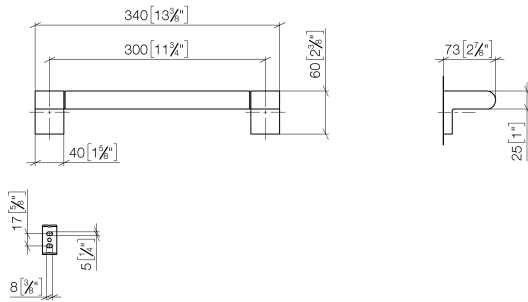

83 030 670

- interasse 300 mm
- larghezza 340mm
- altezza 60 mm
- sporgenza 73 mm

	Platinato spazzolato	83 030 670-06
	Cromato	83 030 670-00
	Dark Chrome	83 030 670-19
	Nero opaco	83 030 670-33
	Cromo spazzolato	83 030 670-93

83 030 670

mm [inches]

Certificati

TÜV\_B0358530023\_ TÜV\_B0358530023\_

Dt. EN.

83 030 670

Parts for other finishes can be found here: Cromato

### Elenco delle parti di ricambio

N.	Codice articolo	Denominazione	Quantità necessaria	Tempo di produzione
1	05 17 20 736 00 90	set di fissaggio	2	2
2	09 31 11 049 90	perno	2	2
3	08 17 67 500-06	sostegno	1	10
4	04 31 11 113 00 90	perno	2	2
5	90 28 22 580 00-06	sostegno	1	10
6	08 17 67 501-06	sostegno	1	10